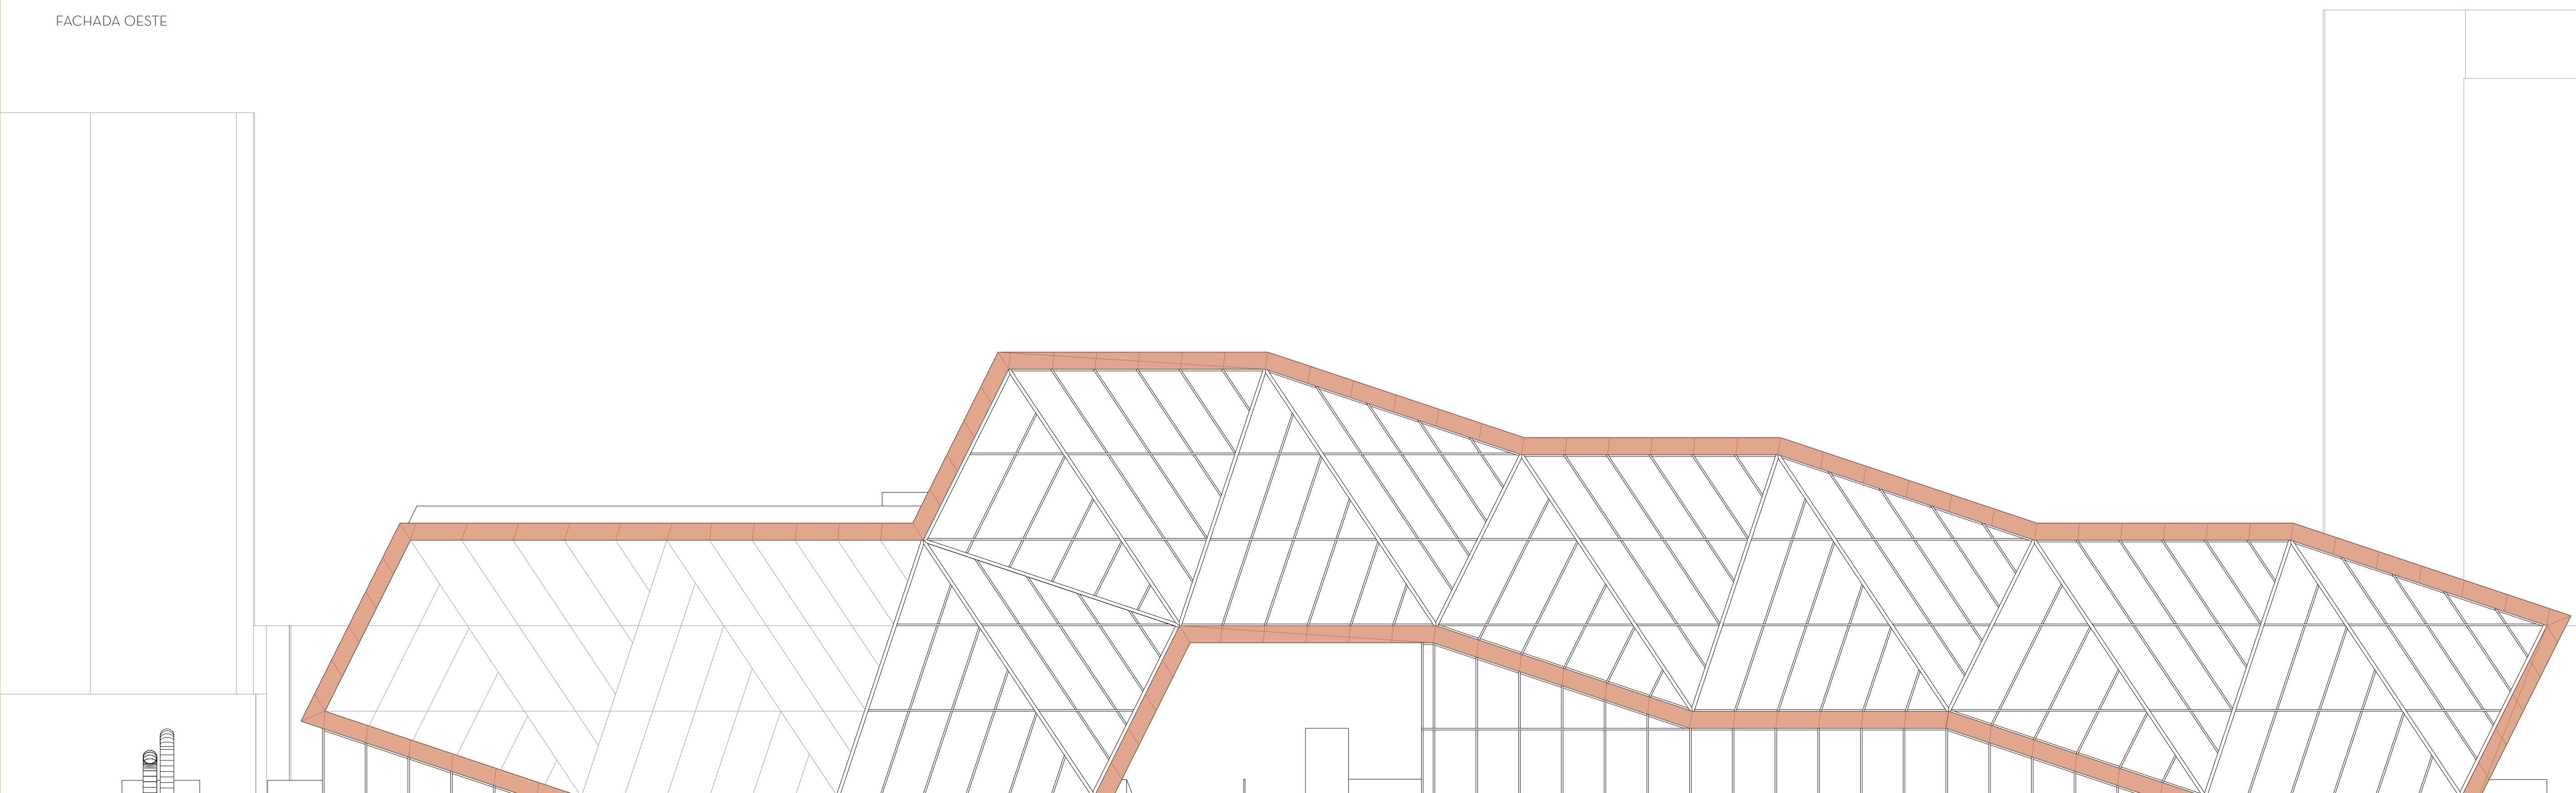

FACHADA OESTE

TRABAJO DE FIN DE MÁSTER
RAMIRO PÉREZ TOLEDO

TUTORES:
R. HERNANDO - A. RODRÍGUEZ - A. GÓMEZ NIETO

09

Plano nº9
FACHADAS
Escala 1/200